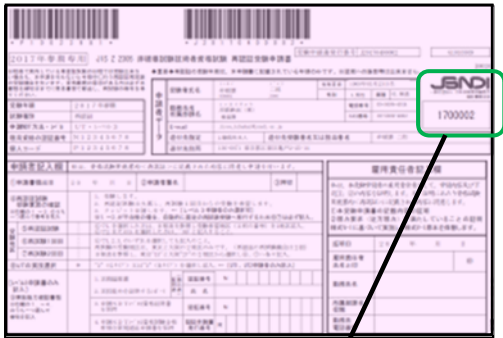

JIS Z 2305 : 2013 再認証試験受験申請受付状況

【2025 年春期再認証試験】

対象者：資格有効期限 2025 年 9 月 30 日

(1) お手元にある再認証受験申請書の控えをご準備ください。申請書の JSNDI ロゴマーク下に記載している番号をもとに検索し、受験申請内容を確認してください。お使いの閲覧ソフトの検索機能で番号検索を行うと便利です。

※事前にご案内のとおり、受験申請書の控えがない方、紛失した方の番号確認の問い合わせはご遠慮ください。

(2) 受験申請した内容（受験地区及び実技選択[UT・TT]）と異なっている場合、又は締切日までに簡易書留で受験申請したにも関わらず本受付状況に掲載されていない場合は、認証事業部（03-5609-4014）まで至急ご連絡ください。

(3) 受験地区及び UT・TT 実技選択変更期限は下表のとおりです。変更を希望する場合は下表期限までに認証事業部（03-5609-4014）までご連絡ください。期限が過ぎての申請は認められませんのでご注意ください。

試験種別	受験地変更及び UT・TT 実技選択変更期限
再認証試験	2024 年 11 月 25 日（月）
再認証再試験①	2025 年 3 月 14 日（金）
再認証再試験②	2025 年 5 月 26 日（月）

再認証受験申請書の JSNDI ロゴマークの下に記載されている番号

表示例 1 25***** (名古屋、大阪、東京) G

再認証試験 受験地区

再認証再試験 1 回目受験地区

再認証再試験 2 回目受験地区

↑
UT1・2 又は TT1・2 の受験申請者のみ実技選択した機器タイプが表示されます。

表示例 2 25***** (— 、東京、東京)

↑
“—”(ハイフン)は、「再認証試験受験意思なし」を選択し、再認証再試験から受験される場合に表示されます。

表示例 3 25***** (C 、東京、

↑
“C”は、レベル3の方で「クレジットシステム」を選択した場合に表示されます。